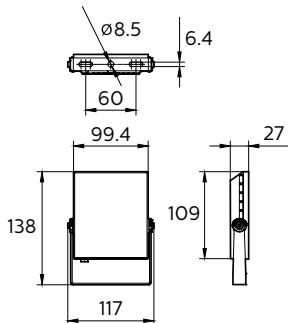

Эксплуатационные и электрические характеристики	
Входное напряжение	220 to 240 V
Входная частота	50-60 Hz
Коэффициент мощности (мин.)	0.5
Системы управления и регулировка яркости света	
Возможность изменения яркости света	No
Механические компоненты и корпус	
Материал корпуса	Литой алюминий
Материал оптической крышки/линзы	Поликарбонат
Монтажное устройство	MBA [Mounting bracket adjustable]
Покрытие оптической крышки / линзы	Текстурное
Общая длина	109 mm
Общая ширина	99,4 mm
Общая высота	27 mm
Цвет	Black

EAN/UPC — продукт 8710163314310

Код заказа 911401858898

Нумератор — количество на упаковку 1

Нумератор— упаковок на внешний короб 12

Материал № (12NC) 911401858898

Вес нетто (шт.) 0,290 kg

Чертеж размеров

BVP131/132/133/135 LED WB